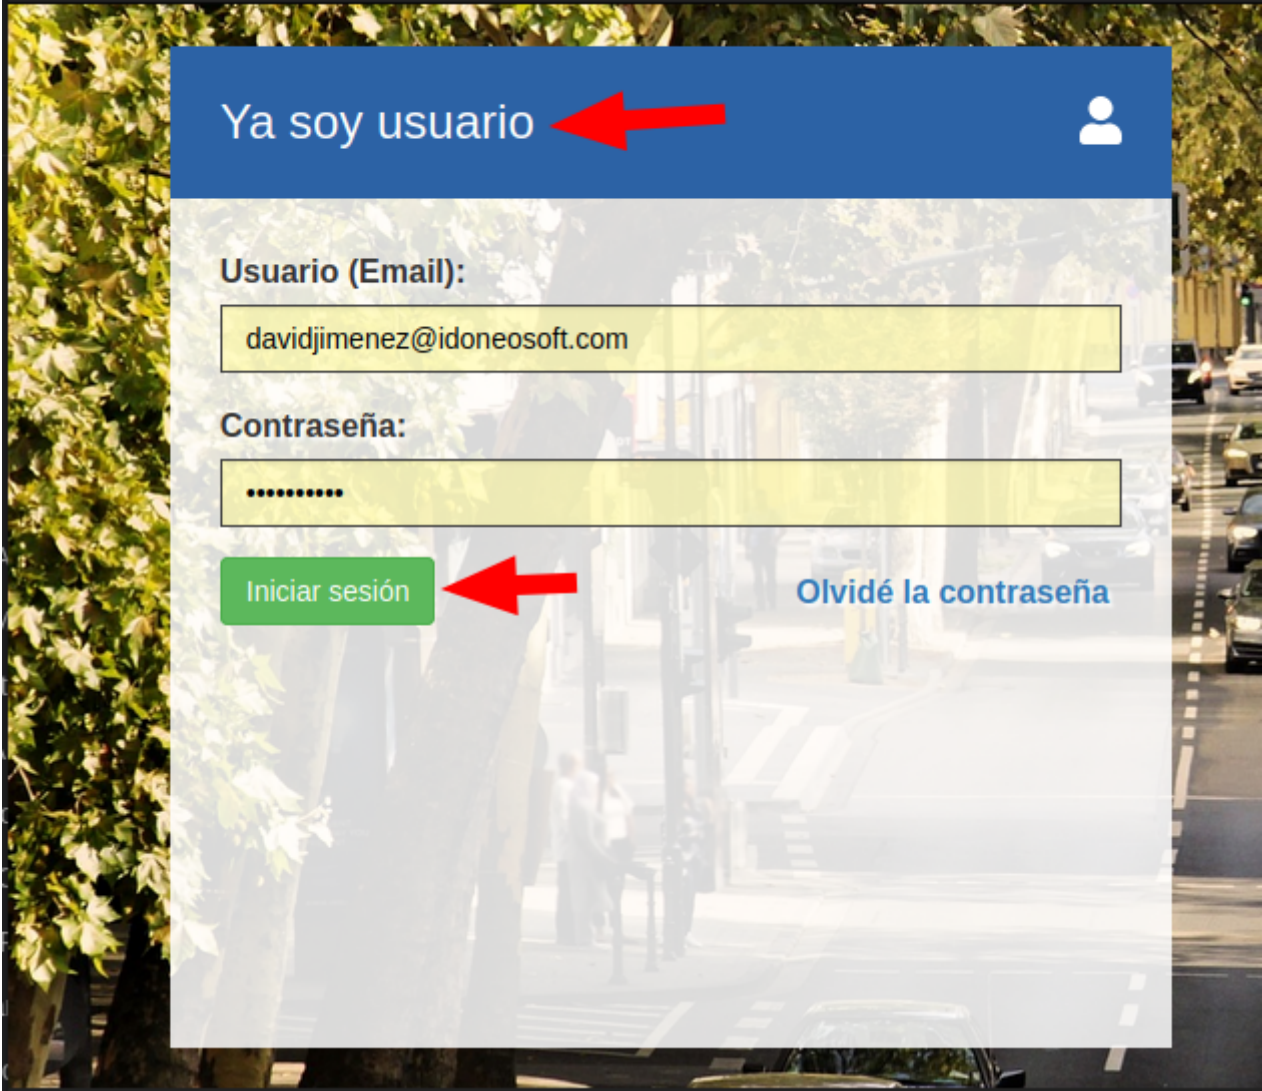

Acceso y registro

En esta sección se describe la forma en la que el usuario puede registrarse y acceder a la aplicación

- Acceso a la aplicación

Acceso a la aplicación

Al acceder a la web <https://www.estadisticacoches.com> tendremos un botón en la parte superior derecha con el nombre "Iniciar Sesión"

Esto nos llevará a una página donde vemos un bloque "Ya soy usuario". Aquí podremos introducir nuestra dirección de email y contraseña para posteriormente pulsar sobre el botón "Iniciar sesión".

Sabremos que estamos autenticados con nuestro usuario porque en la barra superior a la derecha aparecerá nuestro email: