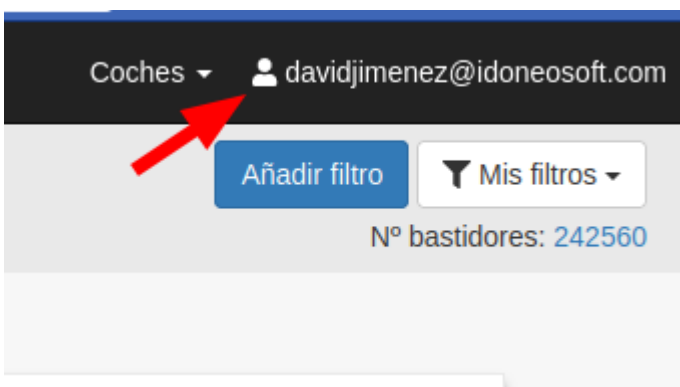

Acceso a la aplicación

Al acceder a la web <https://www.estadisticacoche.com> tendremos un botón en la parte superior derecha con el nombre "Iniciar Sesión"

Esto nos llevará a una página donde vemos un bloque "Ya soy usuario". Aquí podremos introducir nuestra dirección de email y contraseña para posteriormente pulsar sobre el botón "Iniciar sesión".

Sabremos que estamos autenticados con nuestro usuario porque en la barra superior a la derecha aparecerá nuestro email:

Revision #2

Created 24 April 2024 07:25:09 by Admin

Updated 1 May 2024 11:24:35 by Admin