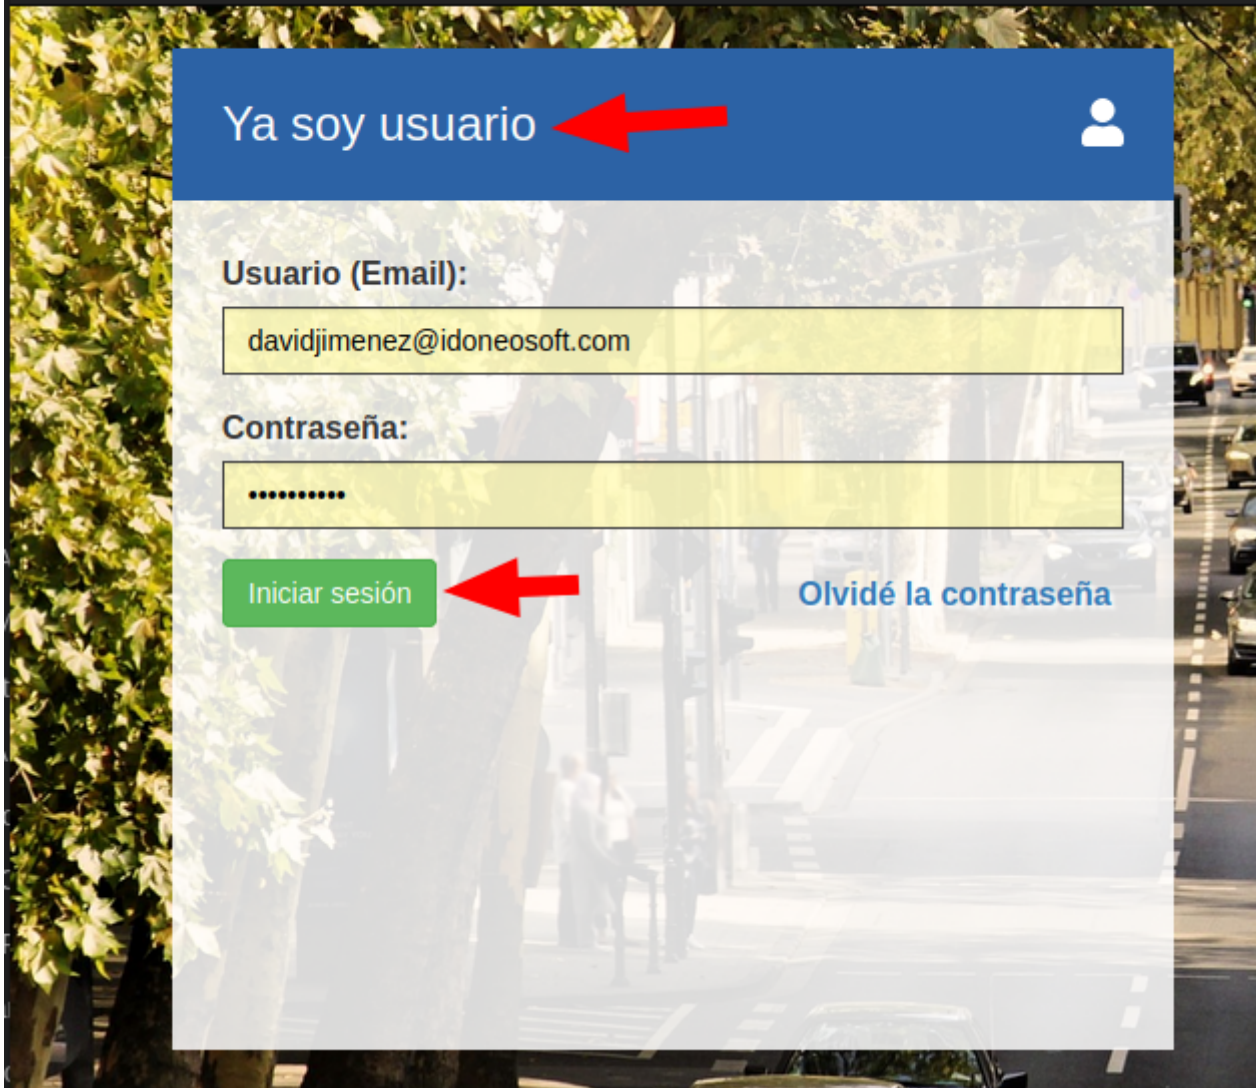

Acceso a la aplicación

Al acceder a la web <https://www.estadisticacoche.com> tendremos un botón en la parte superior derecha con el nombre "Iniciar Sesión"

Esto nos llevará a una página donde vemos un bloque "Ya soy usuario". Aquí podremos introducir nuestra dirección de email y contraseña para posteriormente pulsar sobre el botón "Iniciar sesión".

Sabremos que estamos autenticados con nuestro usuario porque en la barra superior a la derecha aparecerá nuestro email:

Revision #2

Created 24 April 2024 07:25:09 by Admin

Updated 1 May 2024 11:24:35 by Admin