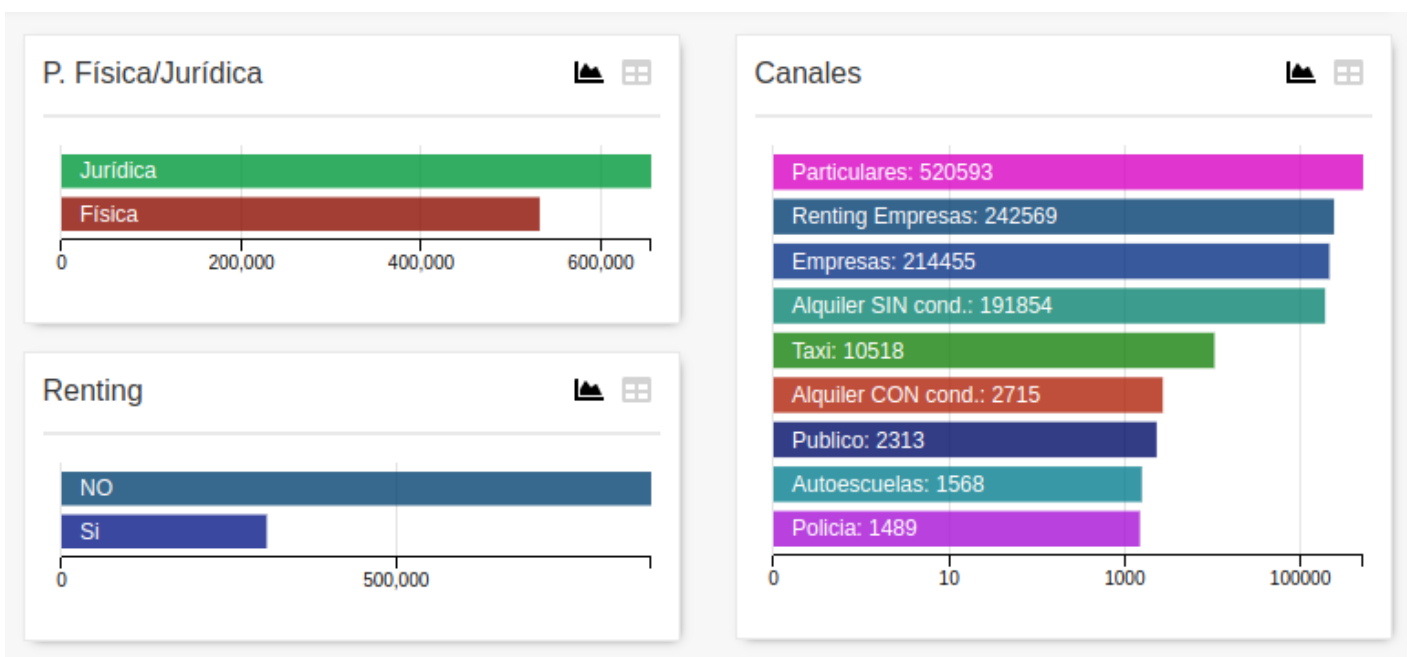

# Filtro de canales

Una de las novedades incluidas en EstadísticaCoches.com en Febrero de 2024 ha sido el desdoblamiento del filtro de "Canales" para ofrecer mayor granularidad.

De este modo ahora disponemos de 3 gráficos para poder filtrar la información:

- Persona Física/Jurídica
- Renting Si/No
- Canales

Es importante destacar que el gráfico de Canales tiene una escala logarítmica, ya que de otro modo, los canales minoritarios no serían visibles.

Revision #1